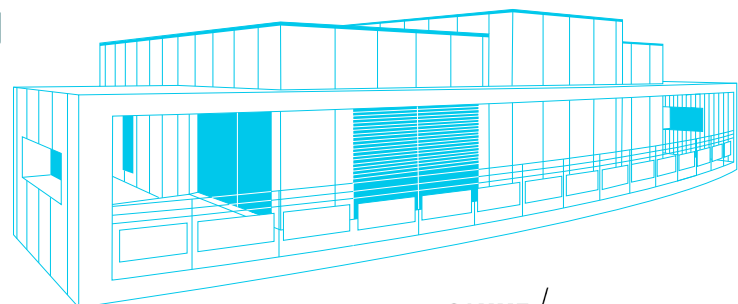

SÉLECTIONNEZ VOS OPTIONS PERSONNALISABLES

Choisissez votre type de revêtement

1. ☐ Panneaux nanotech   ☐ Bardage bois   ☐ Crépis

Choisissez votre gamme d'aménagement intérieur

1. ☐ Start   ☐ Empetia   ☐ Kara   ☐ Unlimited

Choisissez vos options

1. ☐ Système «Victor»   ☐ Pack Performance
2. ☐ Aménagement extérieur

Nom : .....
Prénom : .....
Email : .....
Téléphone : .....
Département : .....